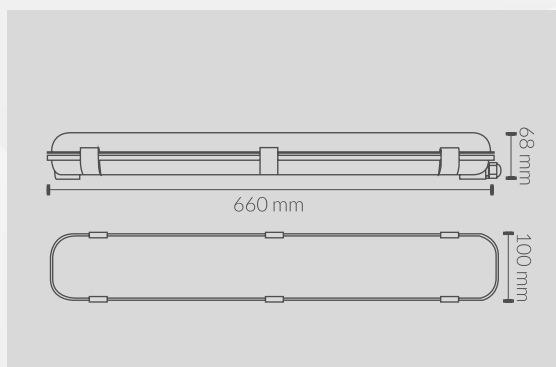

Ficha Técnica

ESPECIFICACIONES TÉCNICAS

Código	68218
Modelo	2 Tubos
Medidas	660x100x68mm
Material Difusor	PC
Material Base	ABS
Material Clips	ABS
Grado Estanqueidad	IP65
IRC	>80
Casquillo	G13
Peso	1,33kg
Temperatura de Trabajo	-20°/50°
Certificados	CE&Rohs

DIFUSOR / DIFUSOR

BASE / BASE

CLIPS / CLIPES

Conección Conexão