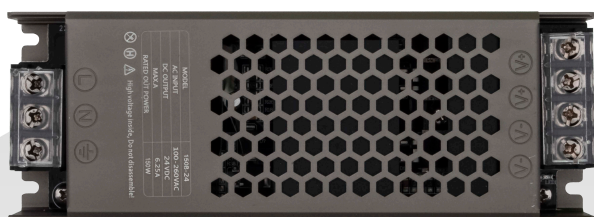

Ficha técnica

Especificaciones técnicas

REFERENCIA	844528
POTENCIA	150W
TENSIÓN	24V
INTENSIDAD	6,25A
MEDIDAS	162 x 60 x 30 mm