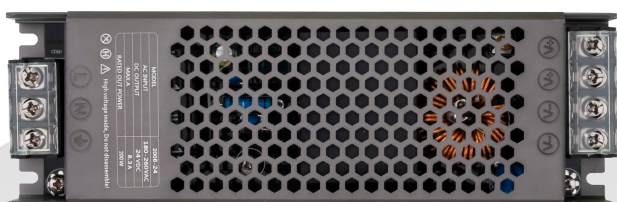

Ficha técnica

Especificaciones técnicas

REFERENCIA	844529
POTENCIA	200W
TENSIÓN	24V
INTENSIDAD	8,3A
MEDIDAS	188 x 60 x 30 mm