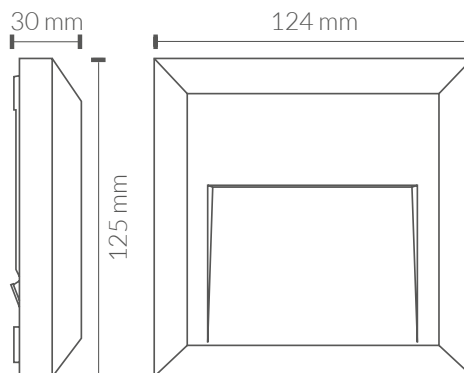

DATOS TÉCNICOS

Grado de protección:	IP65 (Equipo hermético al polvo y protegido contra salpicaduras de agua)
Grado de impacto:	IK07 (5J)
Temperatura de trabajo:	-20°~50°
Tipo de montaje:	Superficie

VIDA MEDIA

Horas de vida:	25000 hrs
Encendidos:	20000 ON/OFF

DATOS FÍSICOS

Cuerpo de la luminaria	
Material	ABS
Acabado	Blanco
Lentes	
Material	Polycarbonato
Acabado	Transparente

EFICIENCIA ENERGÉTICA 2023(UE-2019/2015)

G

MEDIDAS

CERTIFICACIONES