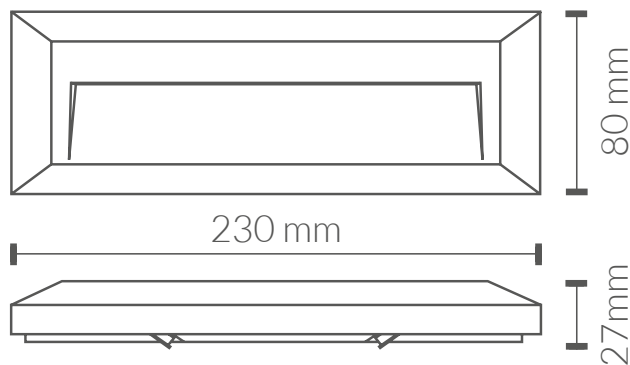

## DATOS TÉCNICOS

Grado de protección:	IP65 (Equipo hermético al polvo y protegido contra salpicaduras de agua)
Grado de impacto:	IK07 (5J)
Temperatura de trabajo:	-20°~50°
Tipo de montaje:	Superficie

## MEDIDAS