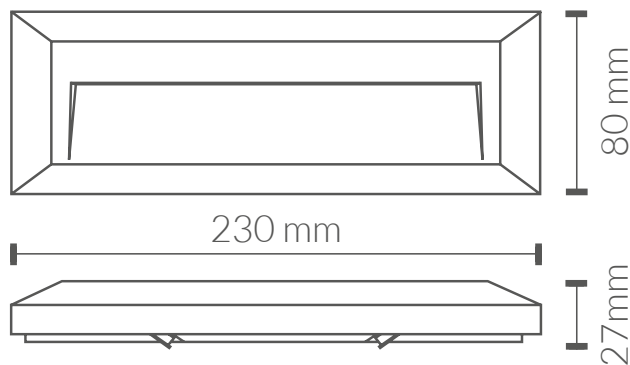

DATOS TÉCNICOS

Grado de protección:	IP65 (Equipo hermético al polvo y protegido contra salpicaduras de agua)
Grado de impacto:	IK07 (5J)
Temperatura de trabajo:	-20°~50°
Tipo de montaje:	Superficie

VIDA MEDIA

Horas de vida:	25000 hrs
Encendidos:	20000 ON/OFF

DATOS FÍSICOS

Cuerpo de la luminaria	
Material	ABS
Acabado	Gris
Lentes	
Material	Policarbonato
Acabado	Transparente

EFICIENCIA ENERGÉTICA 2023(UE-2019/2015)

G

MEDIDAS

CERTIFICACIONES